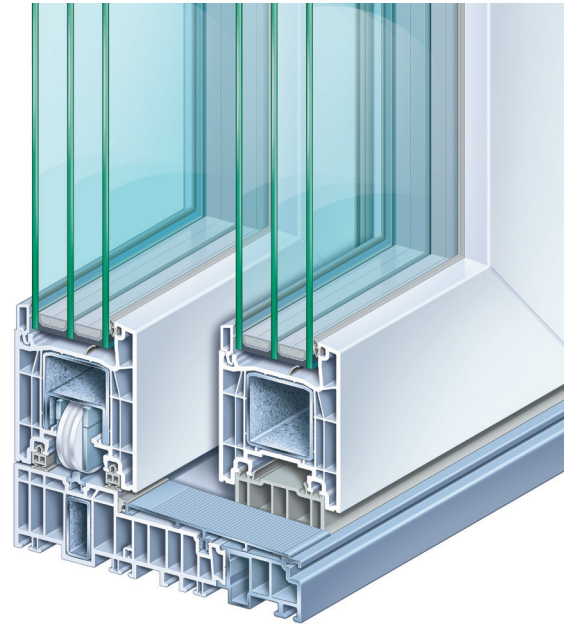

Die Zukunft bringt: Mehr Freiheit.

KOCHS PremiDoor 76